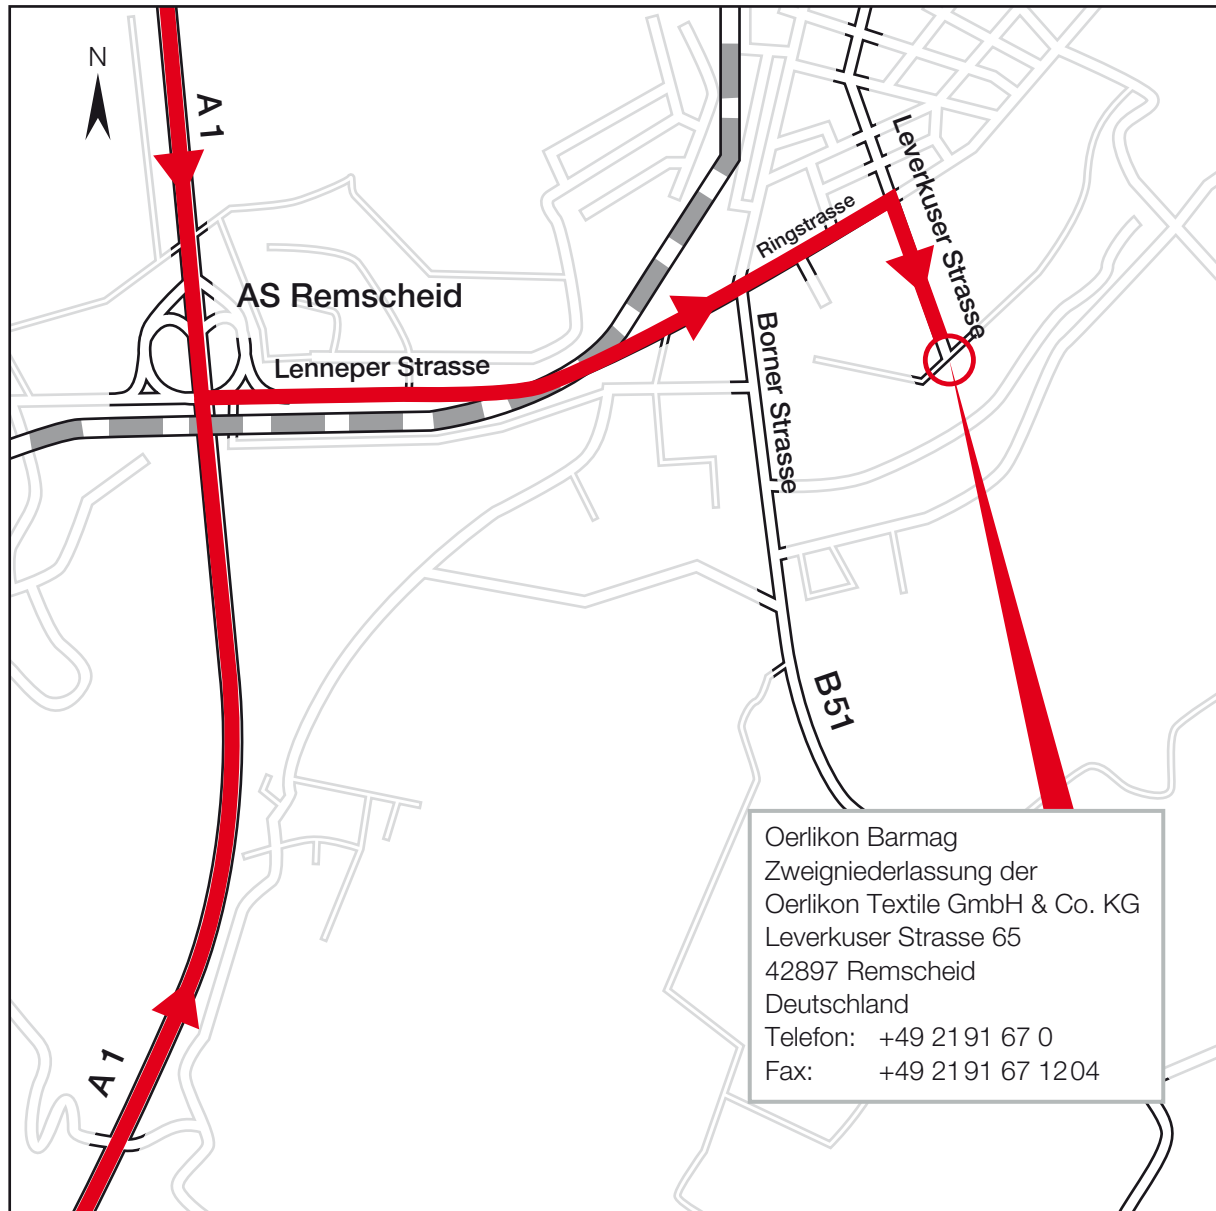

## Remscheid

von Kreuz Wuppertal-Nord (A46)  
Richtungen Düsseldorf, Bremen, Hannover

von Kreuz Leverkusen (A3)  
Richtungen Köln, Frankfurt

**Flugzeug:**

Flughafen Düsseldorf, Flughafen Köln/Bonn

**Zug:**

Remscheid Hauptbahnhof

1 Std. vom Flughafen Düsseldorf S, RB

1:20 Std. vom Flughafen Köln/Bonn RB, ICE, RE

**Auto/Taxi:** (Taxiservice: 02191 3 3333, 02191 19410)

45 min./70 km vom Flughafen Düsseldorf,

30 min./47 km vom Flughafen Köln/Bonn